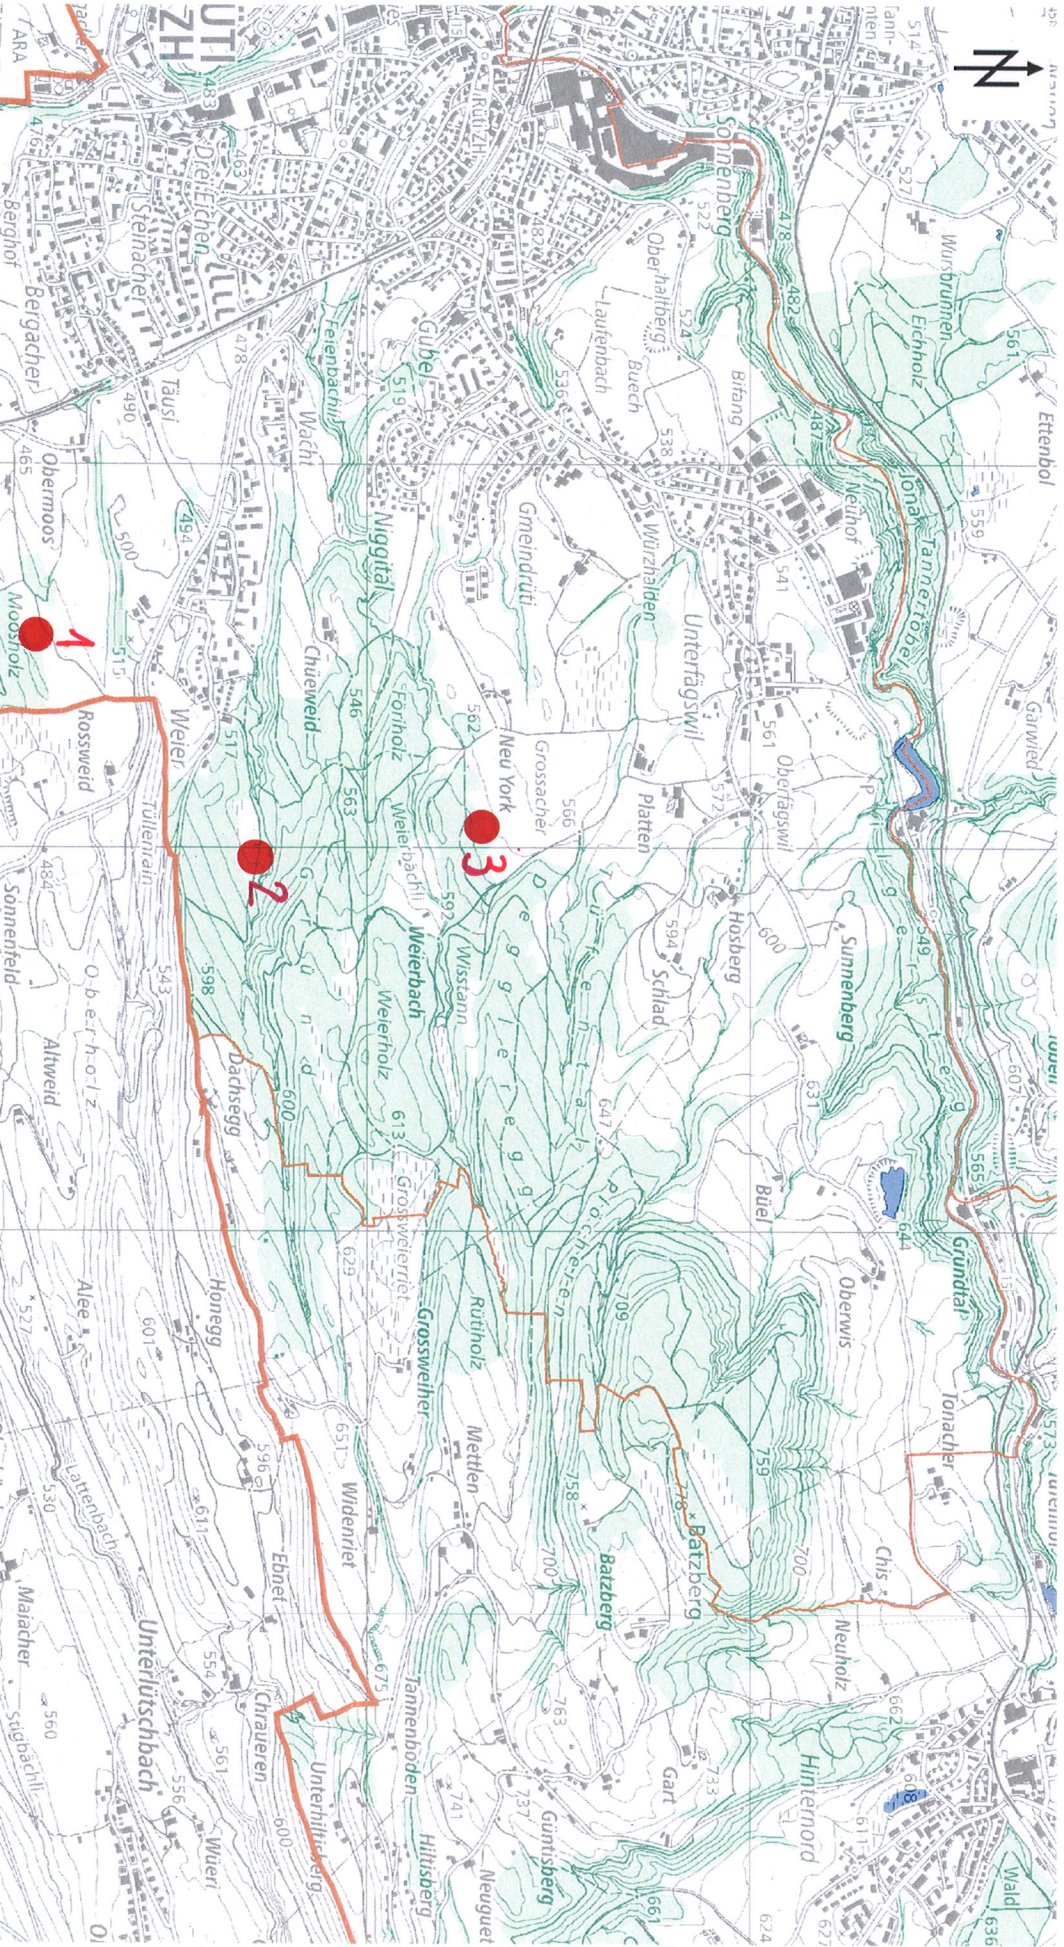

Rüti, November 2023

## Jugend- und Waldlager

	1- Moosholz, Kat. 1621	2 - Mittelstig, Kat. 206	3 - Grossacher, Kat. 6350
<b>Eigentümer</b>	Walder Josef	Gemeinde Rüti	Schaufelberger Ueli
<b>Bewirtschafter</b>	Walder Josef	Bisig Markus	Schaufelberger Ueli
<b>Kontakt</b>	<a href="mailto:andi.walder@bluewin.ch">andi.walder@bluewin.ch</a>	<a href="mailto:umweltamt@rueti.ch">umweltamt@rueti.ch</a> <a href="mailto:maki.bisig@bluewin.ch">maki.bisig@bluewin.ch</a>	<a href="mailto:ueli.schaufelberger@bluewin.ch">ueli.schaufelberger@bluewin.ch</a>
<b>Lage</b>	Waldrand, grosse Wiese	Waldrand	Waldrand
<b>Grösse Lagerplatz</b>	ca. 30 Personen	ca. 30 Personen	ca. 30 Personen
<b>Zufahrt</b>	ja	ja	ja
<b>Fahrbewilligung</b>	keine notwendig, 1 Parkplatz vorhanden	ja	ja
<b>Wasser</b>	keine Wasserstelle in der Nähe	Bach in der Nähe	Bach in der Nähe
<b>Toitoi</b>	Standort vorhanden	Standort vorhanden	Standort vorhanden
<b>Feuerstelle</b>	keine vorhanden	keine vorhanden	keine vorhanden

Kanton Zürich  
GIS-Browser (<https://maps.zh.ch>)  
**Landeskarten, Übersichtsplan**

© GIS-ZH, Kanton Zürich, 23.03.2021 13:52:24  
Diese Karte stellt einen Zusammensatz von amtlichen Daten verschiedener Stellen dar. Keine Garantie für Richtigkeit, Vollständigkeit und Aktualität. Rechtsverbindliche Auskünfte erteilen allein die zuständigen Behörden.

Massstab 1:18634  
0 200 400 600m  
Zentrum: [2709333.95;1235419.95]